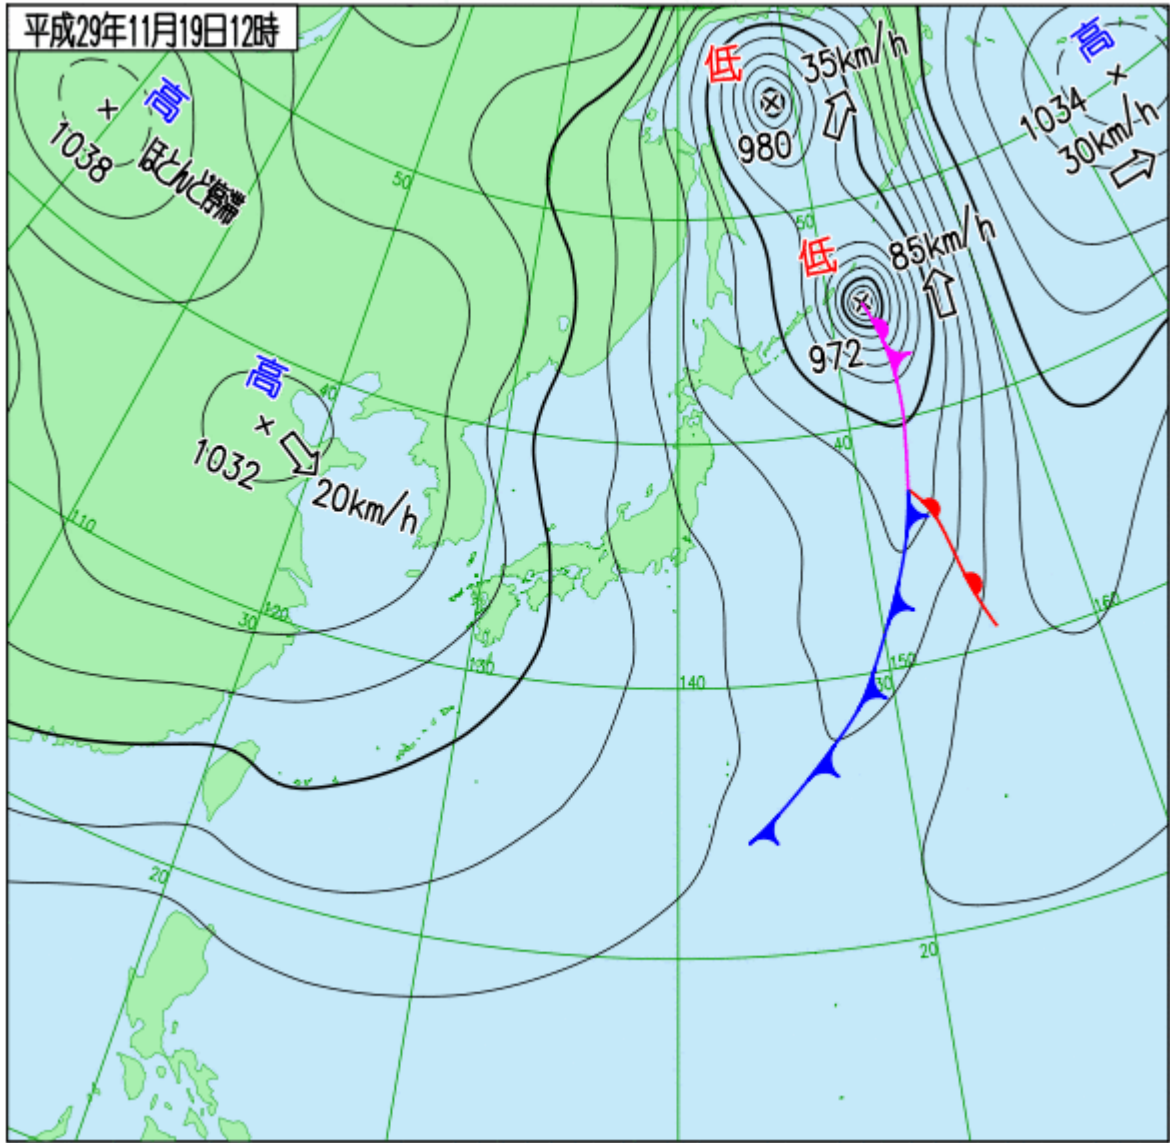

新潟・仙台などで初雪 北海道は今季初のマイナス2桁気温

2017/11/19 15:42 ウェザーニュース

日本付近は冬型の気圧配置となり、きょう19日をピークに上空には真冬並みの寒気が南下中です。

この影響で昨日は雨だった東北や北陸でも雪に変わったところが多く、昨夜から長野、富山、新潟、福島、仙台の気象台からそれぞれ初雪の観測が発表されました。

長野 平年より3日早く、昨年より9日遅い
富山 平年より13日早く、昨年より21日早い
新潟 平年より5日早く、昨年より17日早い
福島 平年より7日早く、昨年より4日早い
仙台 平年より5日早く、昨年より4日早い

午後には金沢の気象台からも初雪の発表がありました。

金沢 平年より10日早く、昨年より21日早い

本州で初雪ラッシュか
週末は真冬並みの
寒波襲来

配信日時:2017年11月13日 13時38分
Yahooニュース

11月19日12時の気温

11月19日18時の気温

11月19日12時の降水量

11月19日18時の降水量

平成29年11月19日12時

平成29年11月19日18時