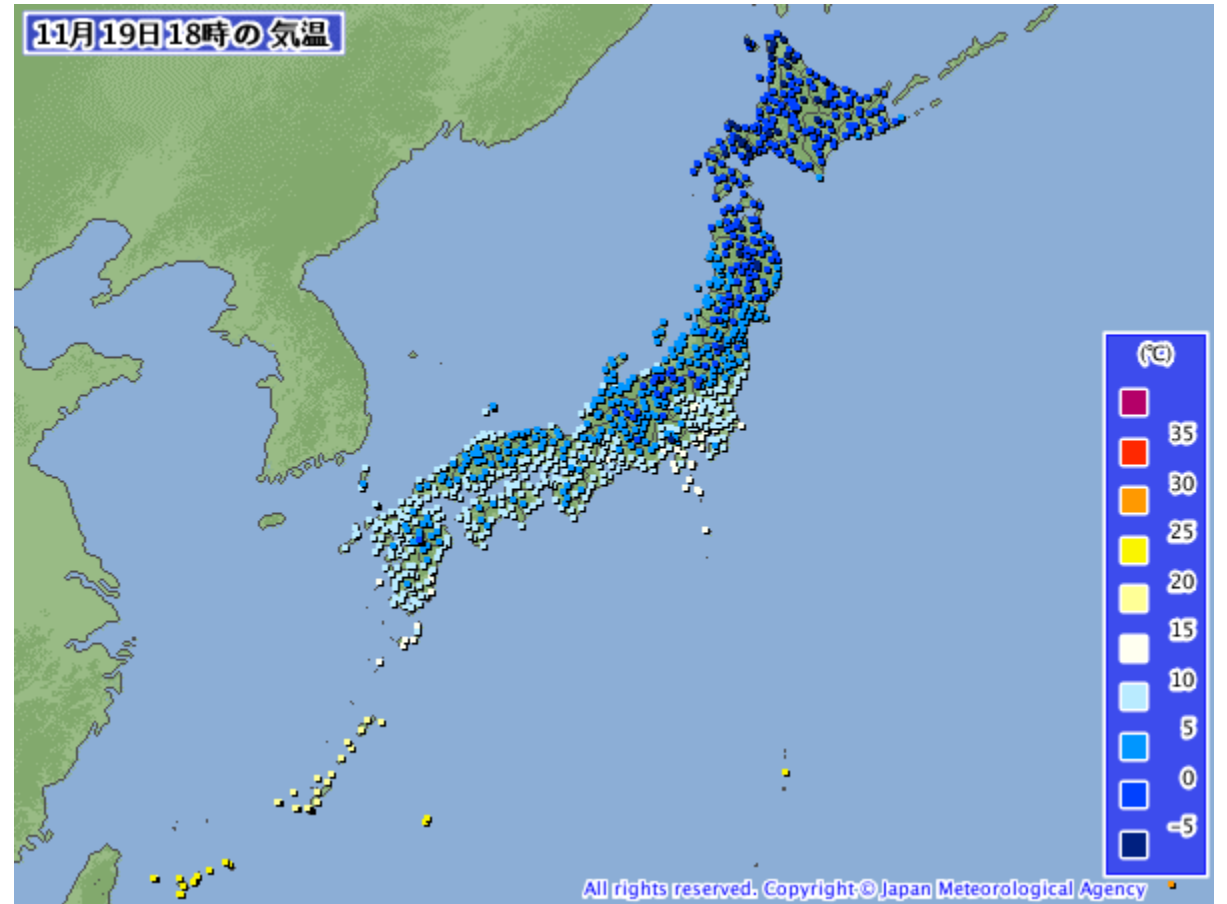

新潟・仙台などで初雪 北海道は今季初のマイナス2桁気温

2017/11/19 15:42 ウェザーニュース

日本付近は冬型の気圧配置となり、きょう19日をピークに上空には真冬並みの寒気が南下中です。

この影響で昨日は雨だった東北や北陸でも雪に変わったところが多く、昨夜から長野、富山、新潟、福島、仙台の気象台からそれぞれ初雪の観測が発表されました。

長野 平年より3日早く、昨年より9日遅い
富山 平年より13日早く、昨年より21日早い
新潟 平年より5日早く、昨年より17日早い
福島 平年より7日早く、昨年より4日早い
仙台 平年より5日早く、昨年より4日早い

午後には金沢の気象台からも初雪の発表がありました。

金沢 平年より10日早く、昨年より21日早い

本州で初雪ラッシュか
週末は真冬並みの
寒波襲来

配信日時:2017年11月13日 13時38分
Yahooニュース

11月19日12時の気温

11月19日18時の気温

11月19日12時の降水量

11月19日18時の降水量

平成29年11月19日12時

平成29年11月19日18時